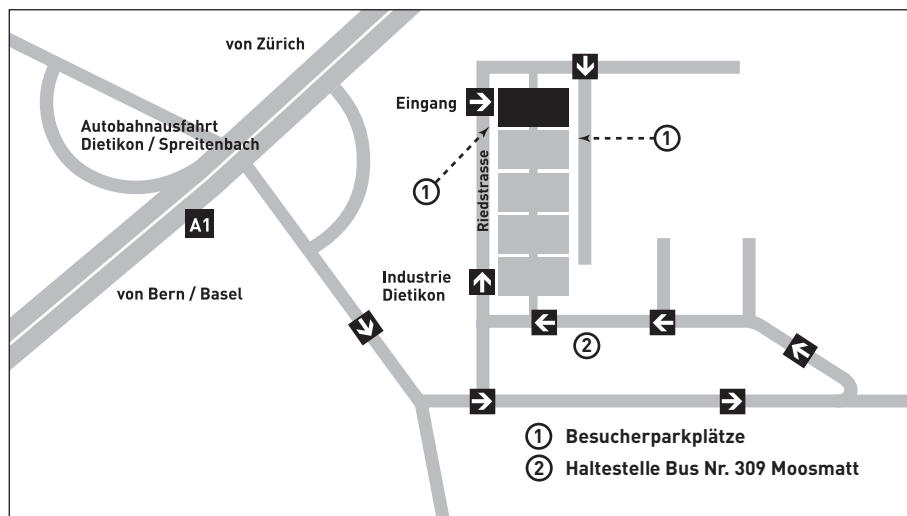

Messeadresse / Adresse du salon

SWISSPEL, Riedstrasse 14, CH-8953 Dietikon

Öffnungszeiten / Heures d'ouverture

9.00 – 18.00 h; letzter Tag bis 17.00 h / dernier jour jusqu'à 17.00 h

Sekretariat / Secrétariat

SWISSPEL, Monica Erb, Hagenmatt, CH-5637 Geltwil

Telefon +41 56 664 72 26, Fax +41 56 664 72 27

info@swisspel.ch, www.swisspel.ch

Parkplätze / Parking

Eingang Riedstasse 12/14 oder hinter dem Haus stehen gratis zur Verfügung. Bitte den Parkausweis sichtbar und ausgefüllt ins Fahrzeug legen. Sie können ihn auf unserer Homepage downloaden.

Près de l'entrée 12/14 ou derrière le bâtiment gratuitement à votre disposition. S'il vous plaît poser le billet de stationnement bien visible dans la voiture. Téléchargement de la page d'accueil.

Taxi

Taxifahrten von SBB Dietikon werden durch Vorweisung der Quittung im Bistro zurück erstattet.

Les courses en taxi depuis la gare CFF Dietikon seront remboursées sur présentation de la quittance au Bistro.

Busfahrplan / Horaire des bus

www.zvv.ch