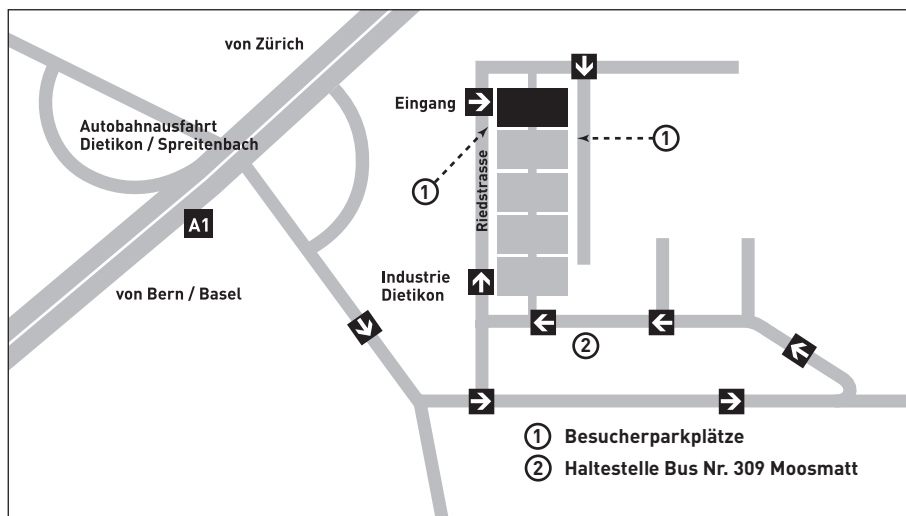

## Messeadresse / Adresse du salon

SWISSPEL, Riedstrasse 14, CH-8953 Dietikon