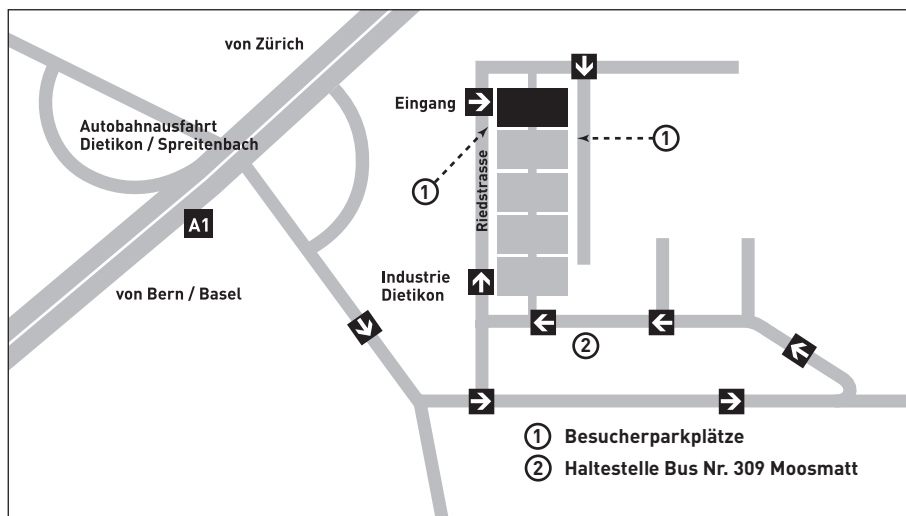

Messeadresse / Adresse du salon

SWISSPEL, Riedstrasse 14, CH-8953 Dietikon

Öffnungszeiten / Heures d'ouverture

9.00 – 18.00 h; letzter Tag bis 17.00 h / dernier jour jusqu'à 17.00 h

Sekretariat / Secrétariat

SWISSPEL, Monica Erb, Hagenmatt, CH-5637 Geltwil

Telefon +41 56 664 72 26, Fax +41 56 664 72 27

info@swisspel.ch, www.swisspel.ch

Parkplätze / Parking

Eingang Riedstasse 12/14 oder hinter dem Haus stehen gratis zur Verfügung. Bitte den Parkausweis sichtbar und ausgefüllt ins Fahrzeug legen. Sie können ihn auf unserer Homepage downloaden.

Près de l'entrée 12/14 ou derrière le bâtiment gratuitement à votre disposition. S'il vous plaît poser le billet de stationnement bien visible dans la voiture. Téléchargement de la page d'accueil.

Taxi

Taxifahrten von SBB Dietikon werden durch Vorweisung der Quittung im Bistro zurück erstattet.

Les courses en taxi depuis la gare CFF Dietikon seront remboursées sur présentation de la quittance au Bistro.

Busfahrplan / Horaire des bus

www.zvv.ch